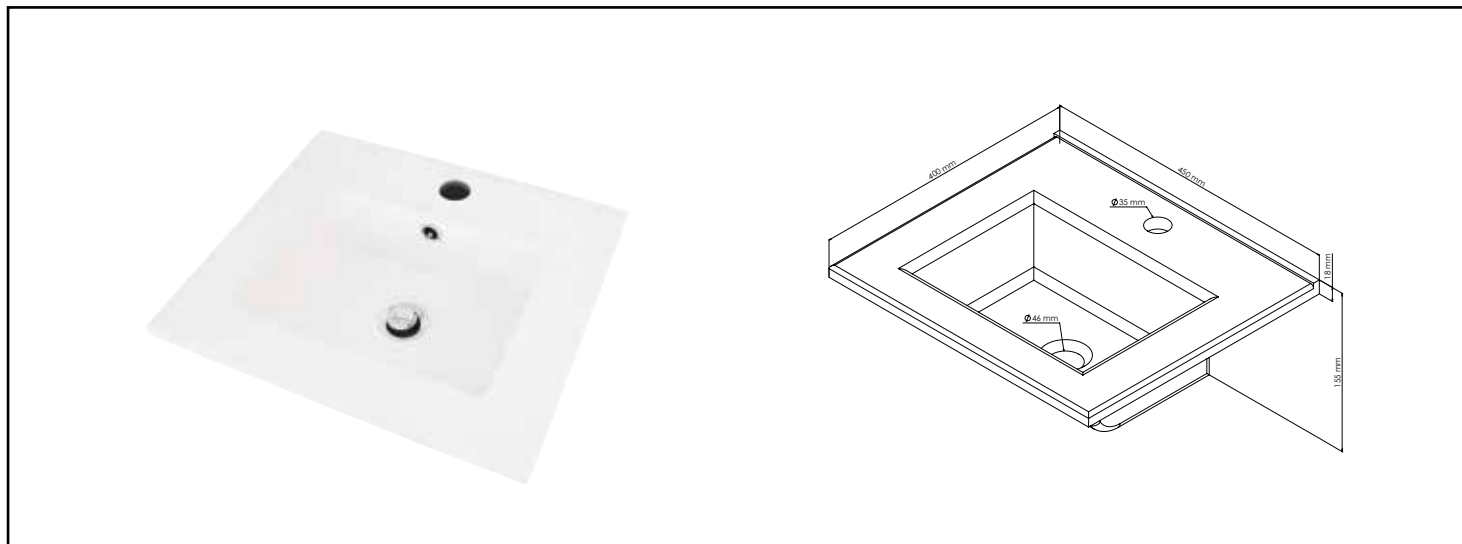

Référence : 403511101

## VASQUE RECTANGLE KIO À ENCASTRER - LARG. 45 CM PROF. 40 CM - CÉRAMIQUE BLANCHE

• MATIÈRE : CÉRAMIQUE BLANCHE RÉSISTANTE AUX TÂCHES ET SALISSURES

• PLAN VASQUE À ENCASTRER EXTRA-PLAT : 2CM VISIBLE APRÈS INSTALLATION

• DESIGN : RECTANGULAIRE, INTEMPORELL

• TOUCHER LISSE ET DOUX, SOLIDE ET FACILE D'ENTRETIEN

• TROU DE ROBINETTERIE ET TROP PLEIN INTÉGRÉS. VENDU SANS BONDE NI ROBINETTERIE.

<b>CARACTÉRISTIQUES</b>	Vasque à encastrer extra-plate rectangulaire Céramique blanche, épaisseur visible 2cm Dimensions : largeur : 45cm x profondeur : 40cm x hauteur hors-tout : 15 cm Vasque avec trou de robinetterie Trop plein intégré Vendu sans robinetterie, ni vidage
<b>APPLICATIONS</b>	Equipement de salle de bain
<b>CONDITIONS D'UTILISATION</b>	Convient uniquement pour l'application prescrite
<b>COMPATIBILITÉ</b>	Veiller à l'encombrement nécessaire pour la pose de la vasque
<b>PRÉCAUTION D'EMPLOI</b>	<ul style="list-style-type: none"> <li>Respecter les conditions de mise en œuvre sur l'emballage et la notice.</li> <li>Le montage et l'installation doivent être fait dans le respect des règles de l'art.</li> </ul>